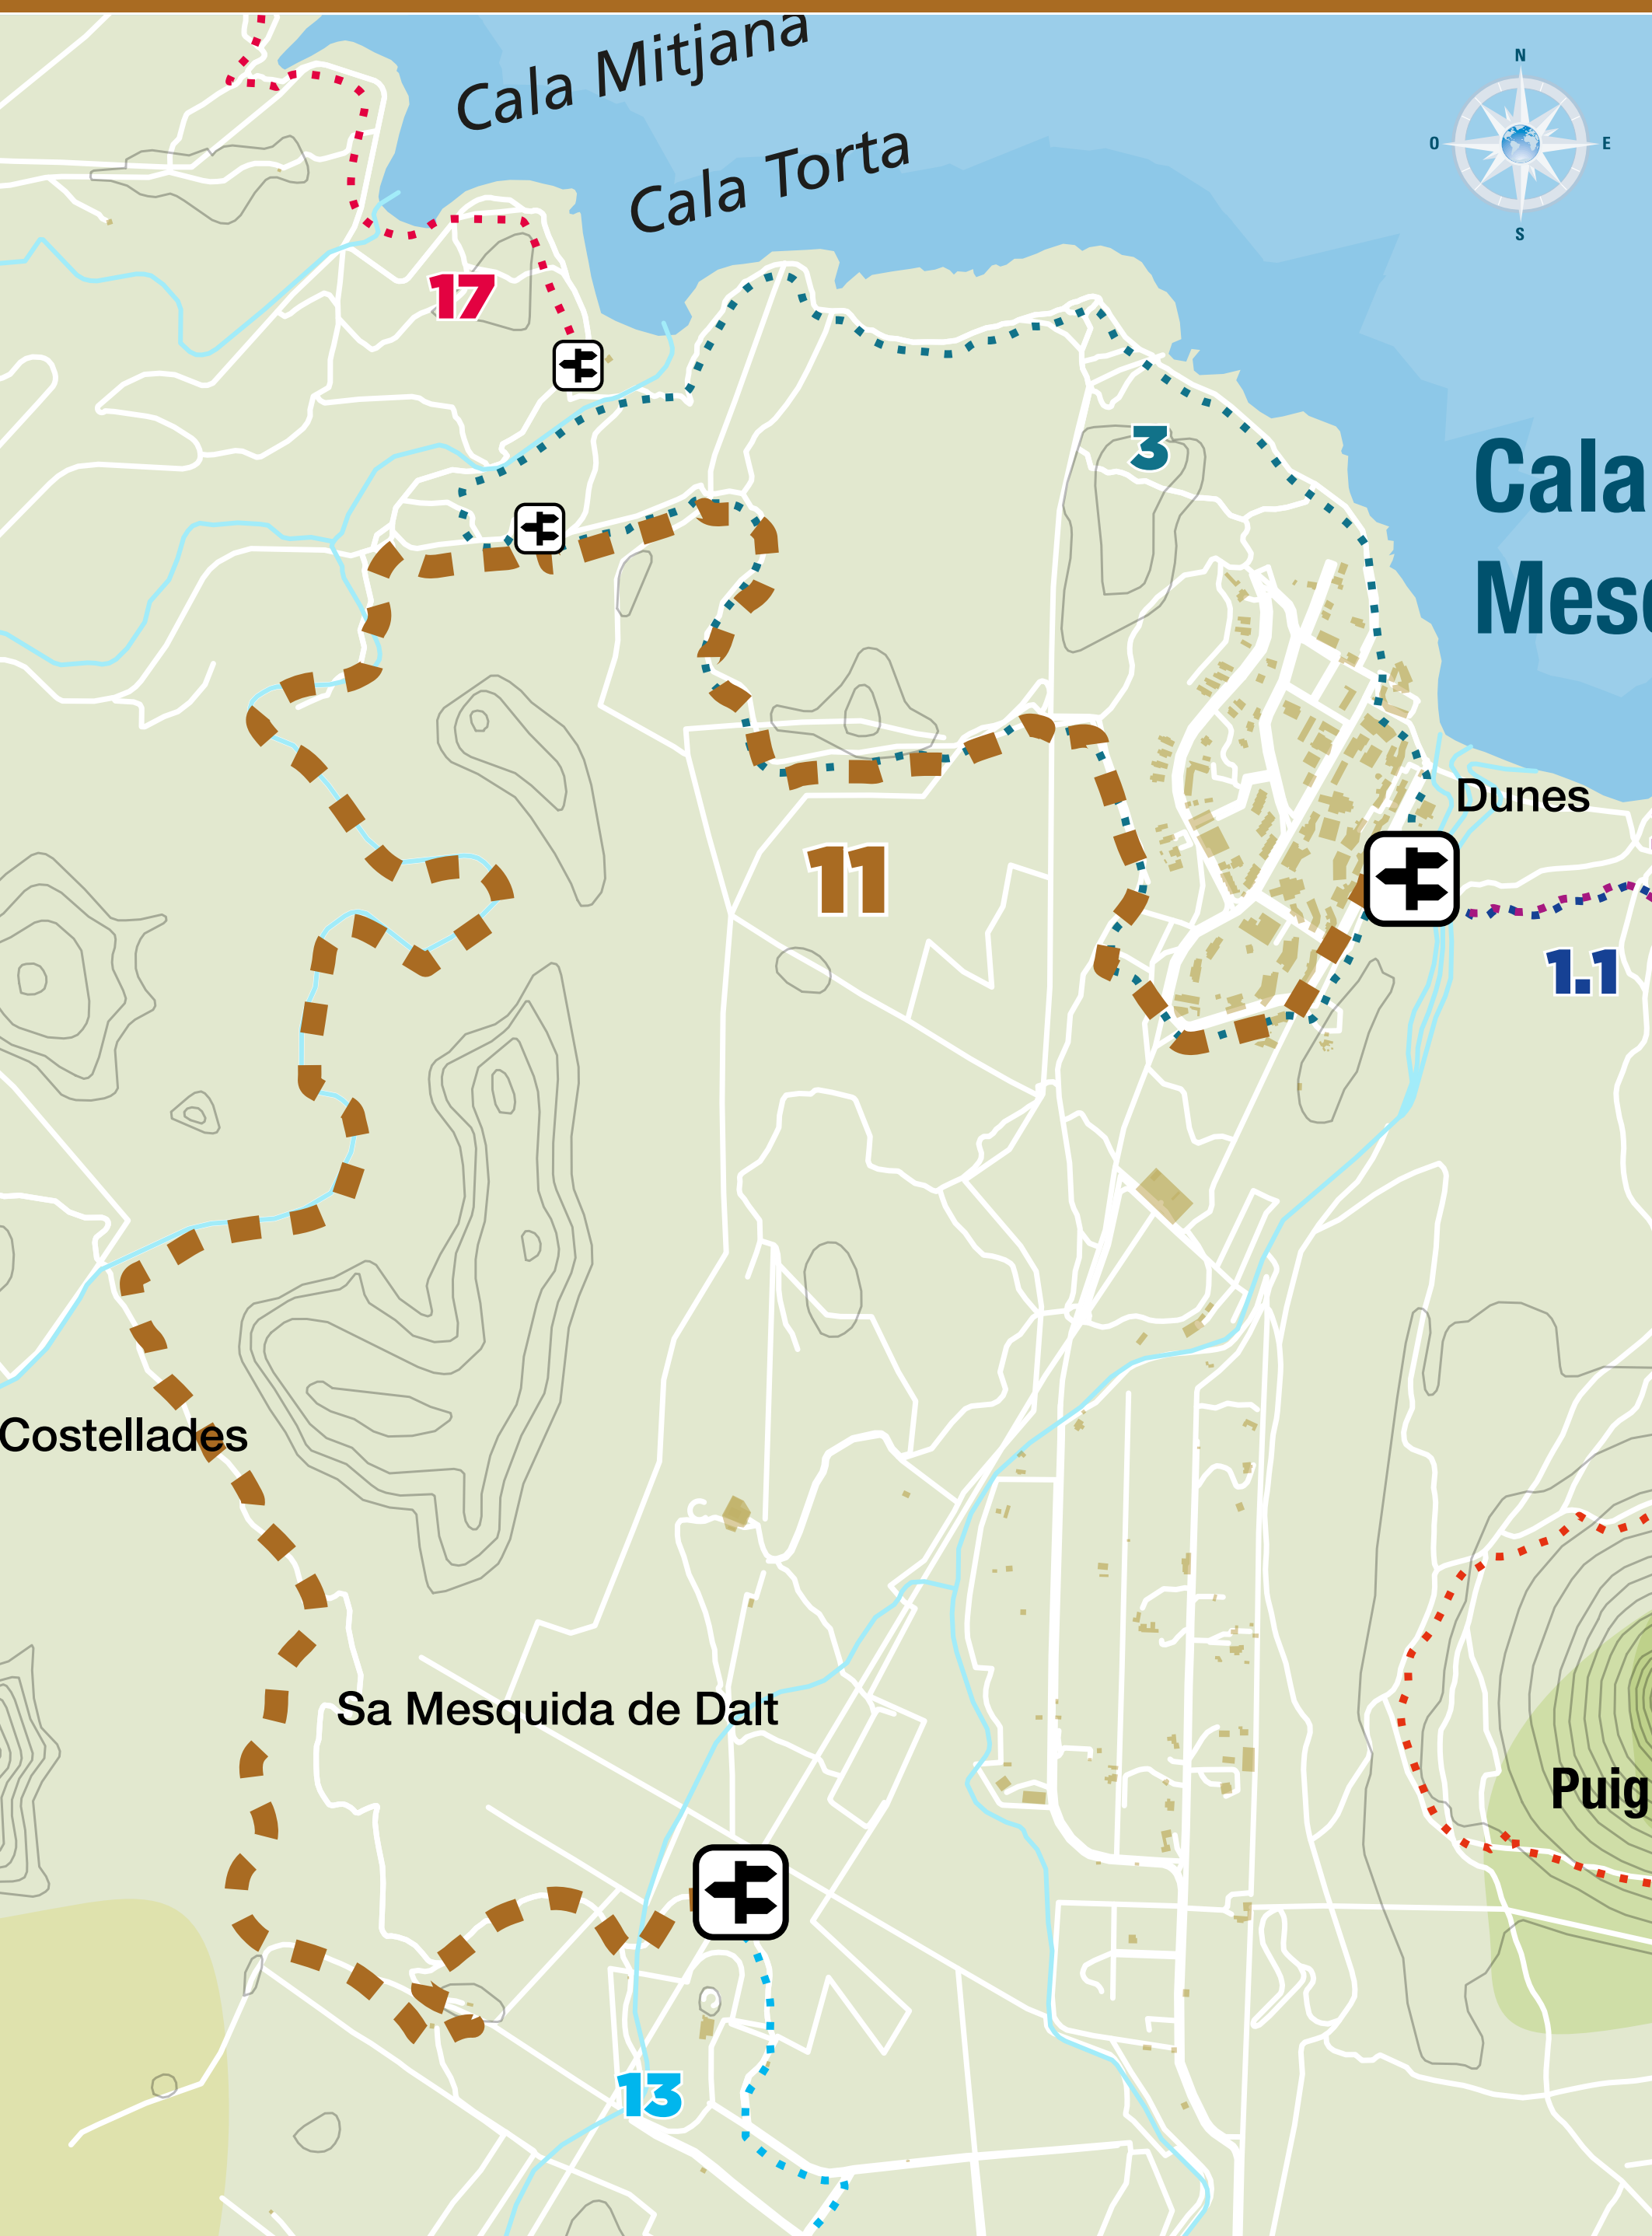

# ruta 11

## CALA MESQUIDA SES COSTELLADES

CONEXIONES RUTAS / CONNEXIONS RUTES / ANSCHLUSS ROUTEN / CONNECTION ROUTES: 1.1, 2, 3, 13.

Conexiones Rutas  
Connexions Rutes  
Anschluss Routen  
Connection Routes

Faro  
Far  
Leuchtturm  
Lighthouse

Castello  
Castell  
Schloss  
Castle

Torre  
Torre  
Turm  
Tower

Cuevas  
Coves  
Höhlen  
Caves

Talaiots  
Talaiots  
Megalithsteine  
Prehistoric settlement

Montaña  
Muntanya  
Berg  
Mountain

Reserva Marina  
Reserva Marina  
Marine Reserve  
Sea Reserve

Zona Húmeda  
Zona Humida  
Wetland  
Feuchtgebiet